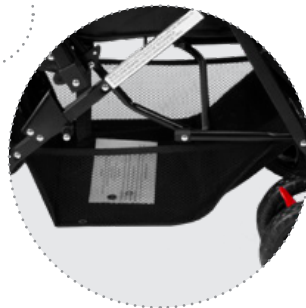

Cesto amplo porta-objetos

Cesto porta-objetos