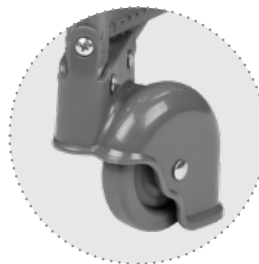

Barra Frontal Removível

FIXAÇÃO UNIVERSAL

Estrutura Acoplável para o Bebê Conforto

Bebê conforto

Resistente a Água

Alumínio, Plástico Polipropileno, espuma e tecido poliéster

19kgs

54,5 x 57 x 77,5

Linha

A m I C I

Berço Mochila

Amici

Berço Mochila

Prático e versátil. Berço ideal para bebês de até 10 kg com regulagem de altura. Berço ideal para bebês de até 17 kg sem regulagem de altura.

Berço Mochila

Travas de segurança nas quatro bordas e no fundo do berço
 Sistema de rodas para movimentação