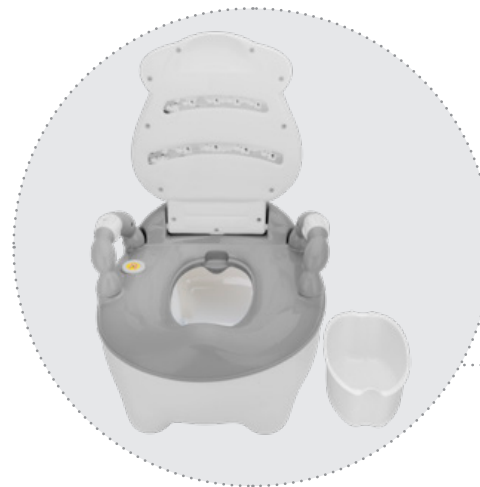

Fazenda Musical

Troninho Infantil

Estrutura em plástico resistente. Pezinhos com pontas emborrachadas e antiderrapantes.

Troninho Infantil

Alças giratórias

Prático para higienização, com depósito removível