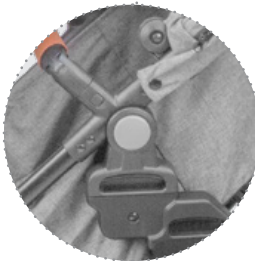

SISTEMA TRAVEL SYSTEM

Linha
T Y G O 2

Gêmeos

Rodas com
Suspensão e
Rolamentos
Rodas
Giratórias

Freio Rodas
Traseiras
Rodas
Removíveis

Regulagem
do puxador

Cinto de
5 Pontos

Trava de
Fechamento

Ajuste
para
os Pés

Assento
Ajustável em
4 posições
e Reversível

Capota
Estendida

Barra Frontal
Removível

**FIXAÇÃO
UNIVERSAL**

Tanto a estrutura
de assento e
capota como
o berço são
ajustáveis em
várias posições