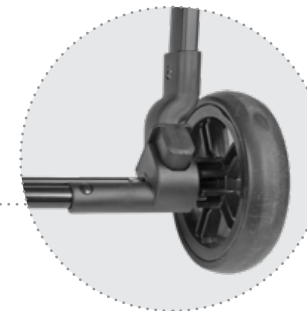

2 rodas traseiras com duplo sistema de freios e amortecedor

Carrinho Premium Bag